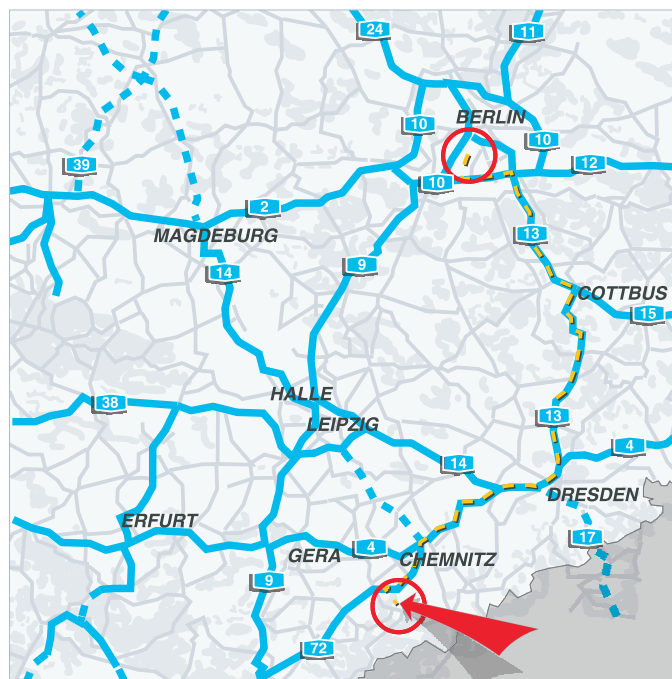

Anfahrt Niederlassung SÜD-OST (Schlema)

Von der Autobahn A 72 (Chemnitz-Hof) die Abfahrt Hartenstein benutzen und den Hinweisschildern über Hartenstein in Richtung Schlema / Aue folgen. In Schlema der Hauptstraße / Auer Talstraße folgen, rechts in die Lössnitzer Straße einbiegen und dieser bis fast zum Ende folgen. Die Hego Biotec GmbH, NL Süd-Ost erreichen sie links nach ca. 1200 m.

Adresse:

Lössnitzer Straße 1
08301 Schlema

Tel : 03772 / 38 16 79
Fax : 03772 / 38 16 79

Übersicht